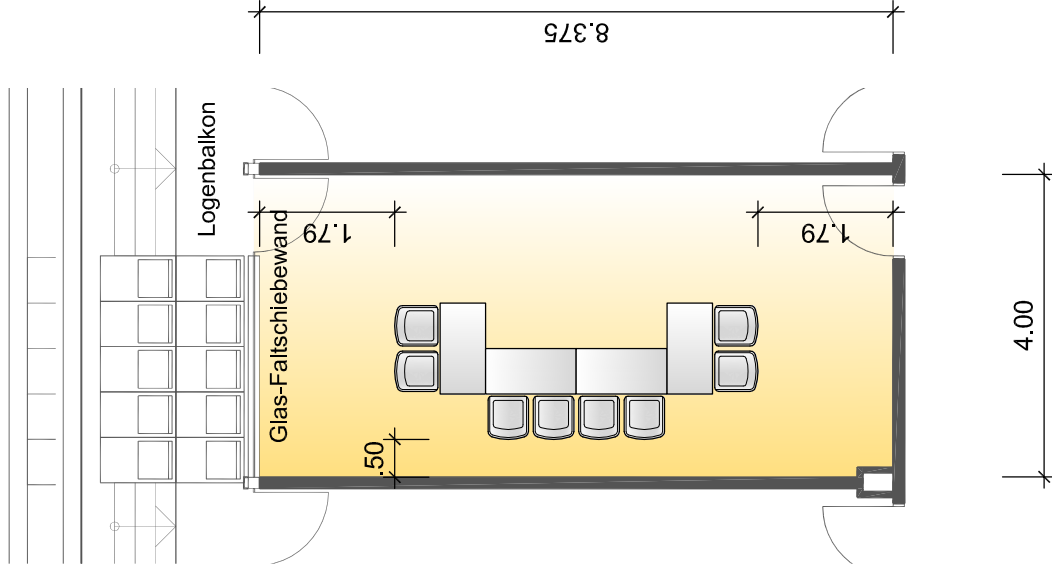

ISS DOME

Loge 310

Maßstab: 1:100
Stand: 06/2010

Raumausstattung

- Kapazitäten
8 Personen
- Raumfläche
33.50 qm
- Nutzbare Raumhöhe
3.00 m

ISS DOME

Loge 310

U-Form Bestuhlung

Stand: 06/2010

Raumausstattung

- Kapazitäten
8 Personen
- Raumfläche
33.50 qm
- Nutzbare Raumhöhe
3.00 m

ISS DOME

Loge 310

Parlament. Bestuhlung

Stand: 06/2010

Raumausstattung

- Kapazitäten
20 Personen
- Raumfläche
33.50 qm
- Nutzbare Raumhöhe
3.00 m

ISS DOME

Loge 310

Reihenbestuhlung

Stand: 06/2010