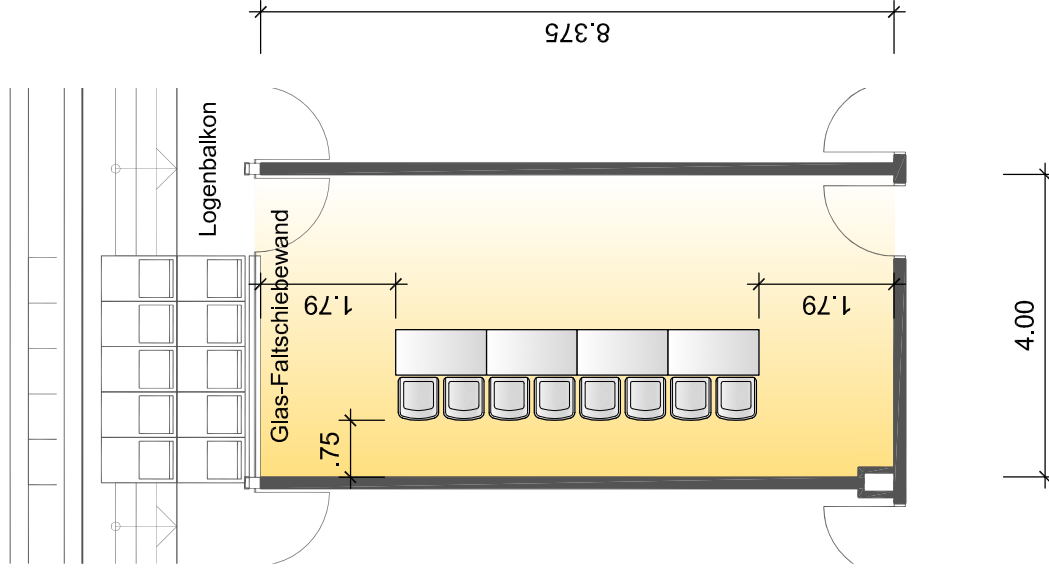

ISS DOME

Loge 310

Maßstab: 1:100
Stand: 06/2010

Raumausstattung

- Kapazitäten
8 Personen
- Raumfläche
33.50 qm
- Nutzbare Raumhöhe
3.00 m

ISS DOME

Loge 310

U-Form Bestuhlung

Stand: 06/2010

Raumausstattung

- Kapazitäten
8 Personen
- Raumfläche
33.50 qm
- Nutzbare Raumhöhe
3.00 m

ISS DOME

Loge 310

Parlament. Bestuhlung

Stand: 06/2010

Raumausstattung

- Kapazitäten
20 Personen
- Raumfläche
33.50 qm
- Nutzbare Raumhöhe
3.00 m

ISS DOME

Loge 310

Reihenbestuhlung

Stand: 06/2010